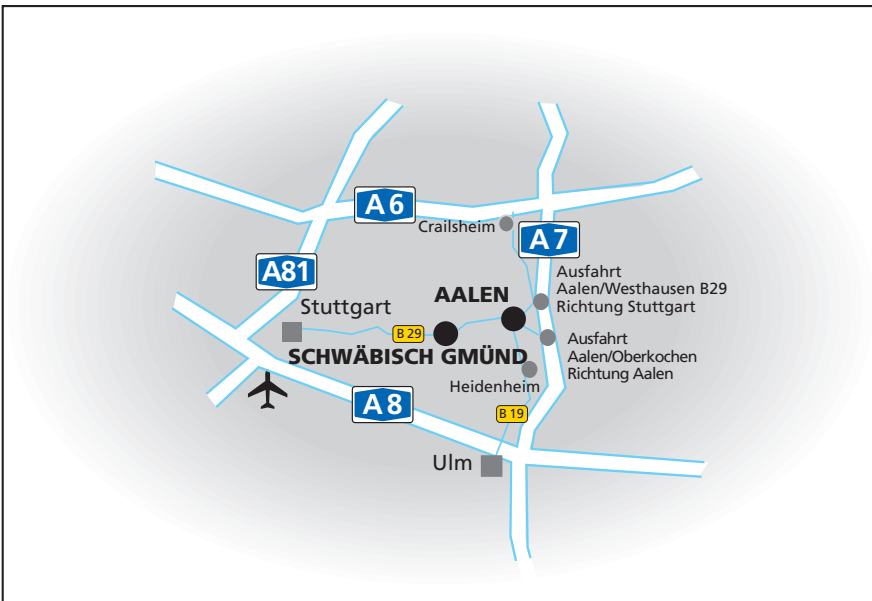

SDZ. Druck und Medien
 Bahnhofstraße 65
 73430 Aalen

- SCHWÄBISCHEPOST
- GMÜNDER TAGESPOST
- WIRTSCHAFT REGIONAL MediaServiceOstalb GmbH
- SDZ eCOM®
- THEISS BINKOWSKI RECHENZENTRUM OSTALB MAIL
- HerstellServiceOstalb GmbH PrintServiceOstalb GmbH
- VersandServiceOstalb GmbH

So finden Sie uns:

Mit dem Auto:

- A7 Würzburg-Ulm Ausfahrt Aalen/Westhausen
- A7 Würzburg-Ulm Ausfahrt Aalen/Oberkochen
- B19 und B29

Mit dem Zug:

- Bahnhof Aalen auf den Linien:
- Ulm-Crailsheim
 - Karlsruhe-Stuttgart-Nürnberg
 - Donauwörth-Aalen